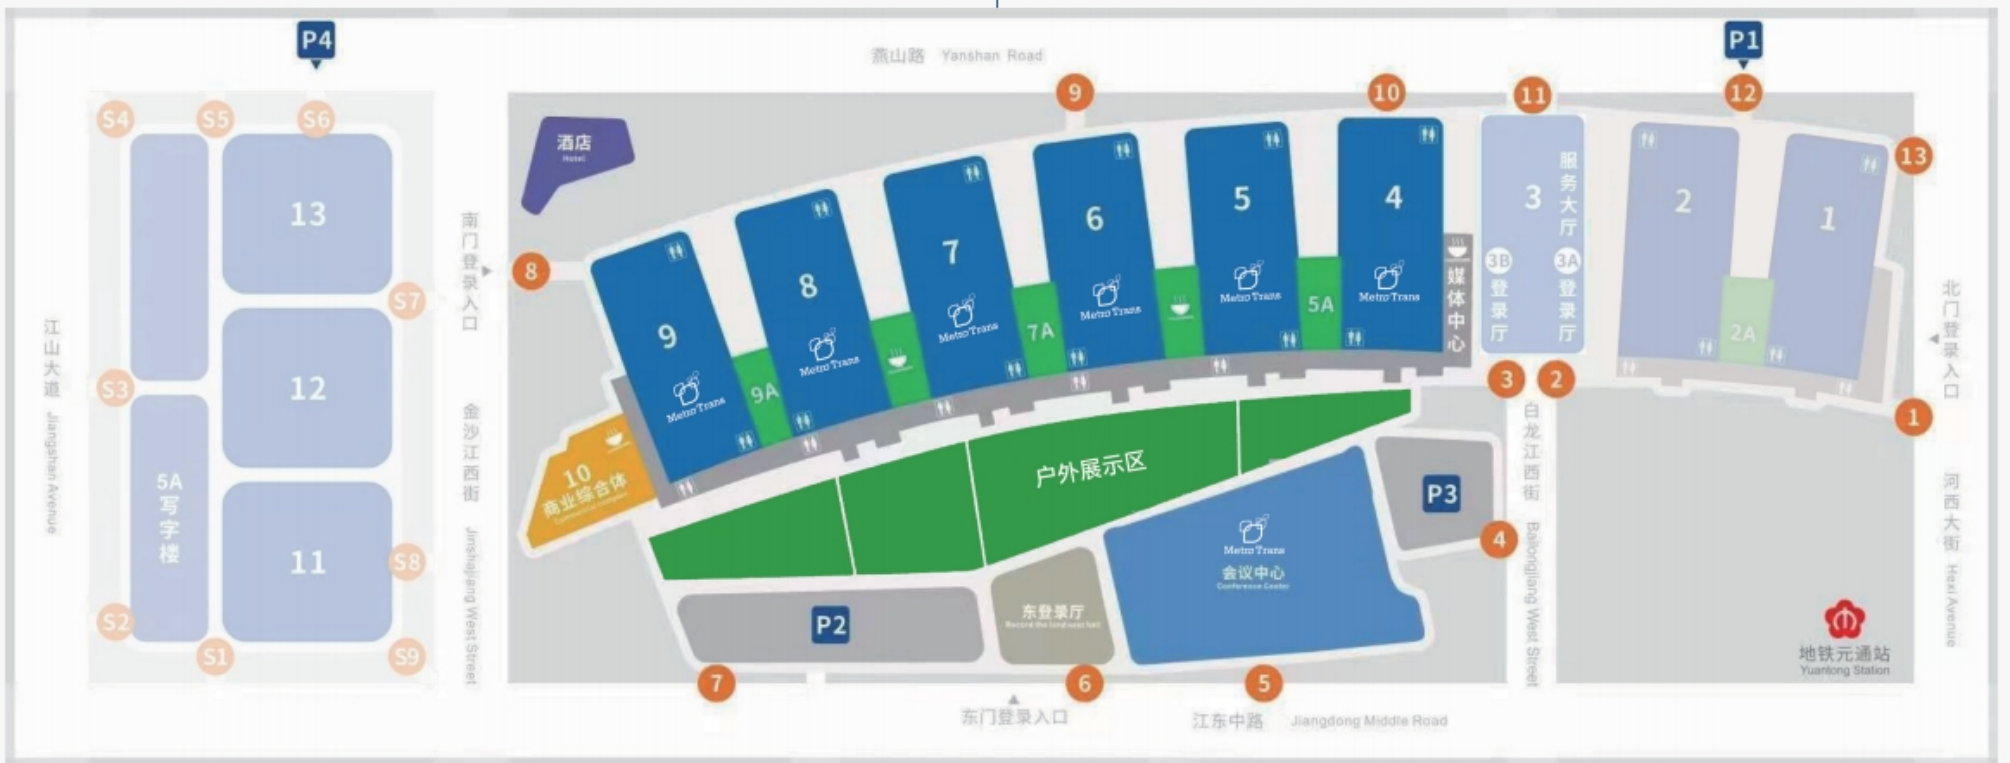

南京国际博览中心平面索引图

Plan Index Map of Nanjing International Expo Center

北京-南京国际城市轨道交通展览会暨高峰论坛